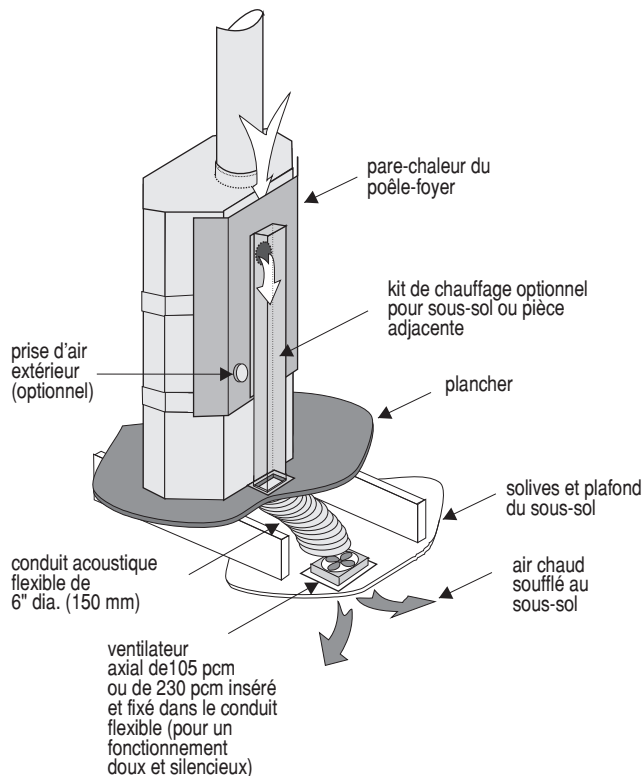

Une autre exclusivité Don-Bar: le kit de chauffage pour pièce attenante

Nos foyers sont fabriqués à la main, un à la fois, par des artisans passionnés et fiers de leur travail. C'est votre garantie d'une qualité de fabrication irréprochable.