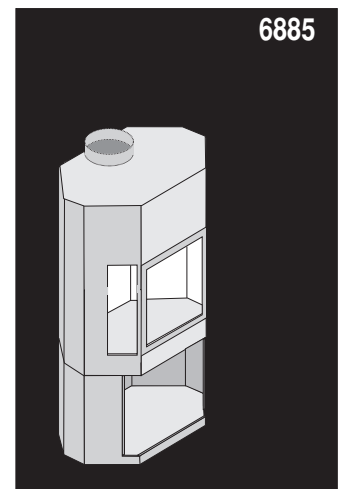

LES FOYERS **DON-BAR**

Placé librement dans la pièce, un poêle-foyer de la Série 6000 offrira un rendement calorifique immédiat et multidirectionnel.

Ce modèle, unique sur le marché, possède un âtre de bonnes dimensions mais n'occupera qu'un espace de plancher minimum dans votre pièce.

La chaleur qu'il produit et ses qualités esthétiques en font un choix tout désigné pour les gens exigeants. Ajoutons que le phénomène de convection naturelle qui opère autour du foyer vous garantit un confort inégalé.

Avec leurs lignes sobres et leur fini résistant, les foyers Don-Bar demeurent à l'abri du temps et des modes.

Ils représentent depuis 1966 un investissement sûr et de qualité qui défiera le temps.

POÊLES - FOYERS

Les foyers DON-BAR inc.

Atelier et salle d'exposition: 741, St-Vallier Ouest, Québec (Québec) G1N 1E2

Tél: (418) 686-9114 - Fax: (418) 686-9117

Site Web: www.don-bar.com - Courriel: don-bar@don-bar.com