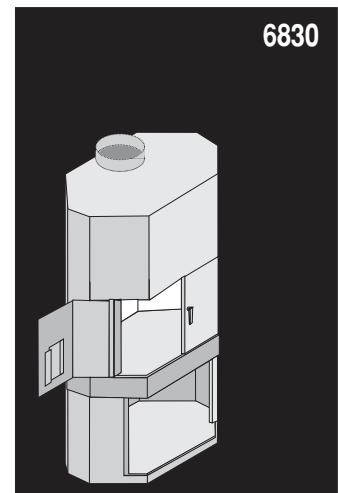

LES FOYERS **DON-BAR**

Placé librement dans la pièce, un poêle-foyer de la Série 6000 offrira un rendement calorifique immédiat et multidirectionnel.

Ce modèle, unique sur le marché, possède un âtre de bonnes dimensions mais n'occupera qu'un espace de plancher minimum dans votre pièce.

La chaleur qu'il produit et ses qualités esthétiques en font un choix tout désigné pour les gens exigeants. Ajoutons que le phénomène de convection naturelle qui opère autour du foyer vous garantit un confort inégalé.

Avec leurs lignes sobres et leur fini résistant, les foyers Don-Bar demeurent à l'abri du temps et des modes.

Ils représentent depuis 1966 un investissement sûr et de qualité qui défiera le temps.

POÊLES - FOYERS

Les foyers DON-BAR inc.

Atelier et salle d'exposition: 741, St-Vallier Ouest, Québec (Québec) G1N 1E2

Tél: (418) 686-9114 - Fax: (418) 686-9117

Site Web: www.don-bar.com - Courriel: don-bar@don-bar.com