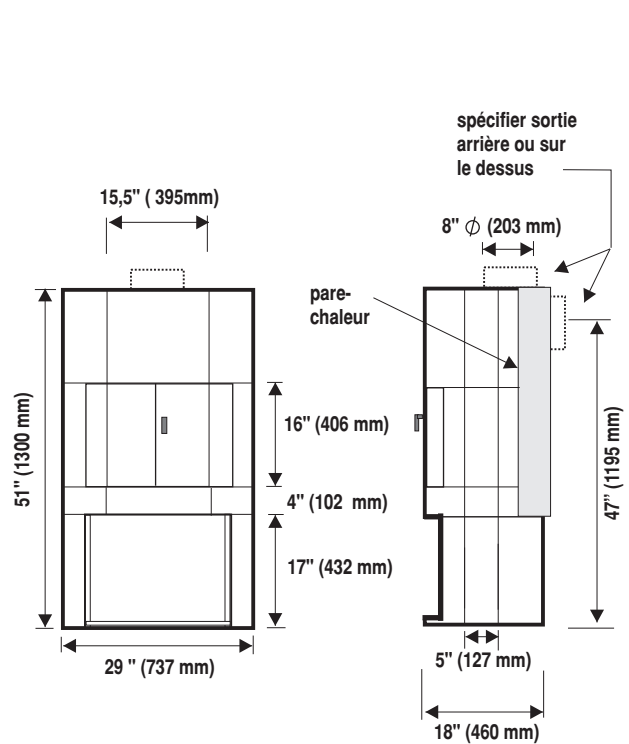

6830

- Aussi offert en version 2 faces (6832)