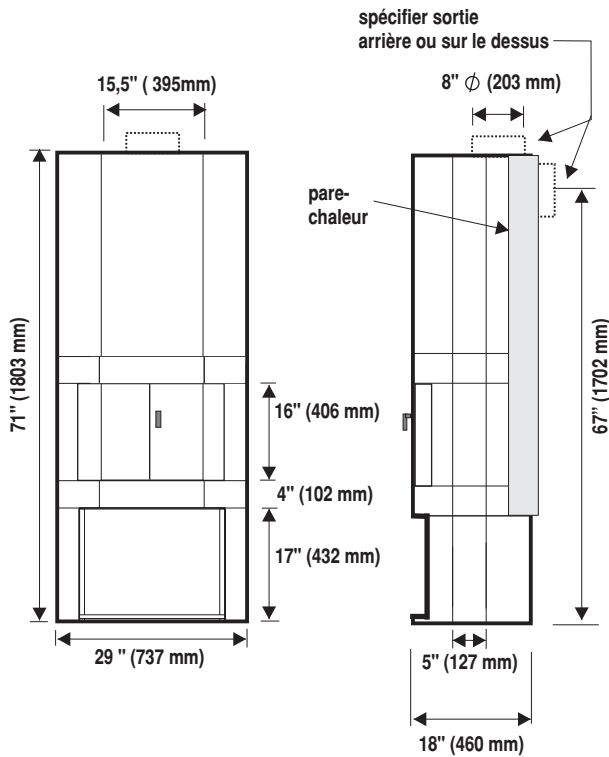

6800

- Aussi offert en version 2 faces (6802)
- ou avec réchaud incorporé pour cuisson (6800R)