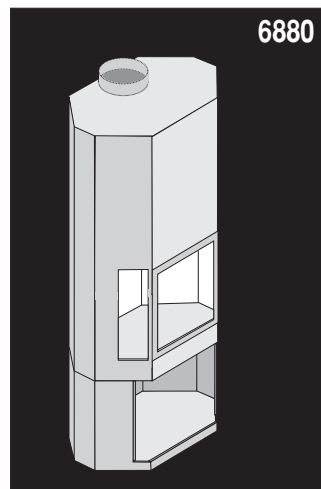

LES FOYERS **DON-BAR**

Placé librement dans la pièce, un poêle-foyer de la Série 6000 offrira un rendement calorifique immédiat et multidirectionnel.

Ce modèle, unique sur le marché, possède un âtre de bonnes dimensions mais n'occupera qu'un espace de plancher minimum dans votre pièce.

La chaleur qu'il produit et ses qualités esthétiques en font un choix tout désigné pour les gens exigeants. Ajoutons que le phénomène de convection naturelle qui opère autour du foyer vous garantit un confort inégalé.

Avec leurs lignes sobres et leur fini résistant, les foyers Don-Bar demeurent à l'abri du temps et des modes.

Ils représentent depuis 1966 un investissement sûr et de qualité qui défiera le temps.

POÊLES - FOYERS

Les foyers DON-BAR inc.

Atelier et salle d'exposition: 741, St-Vallier Ouest, Québec (Québec) G1N 1E2

Tél: (418) 686-9114 - Fax: (418) 686-9117

Site Web: www.don-bar.com - Courriel: don-bar@don-bar.com