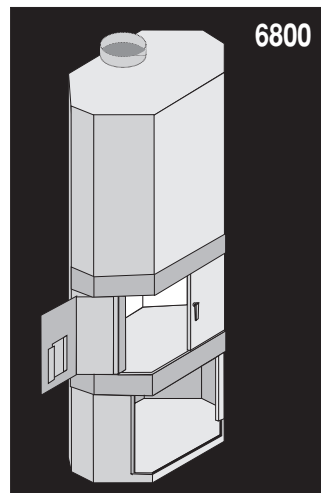

LES FOYERS **DON-BAR**

Placé librement dans la pièce, un poêle-foyer de la Série 6000 offrira un rendement calorifique immédiat et multidirectionnel.

Ce modèle, unique sur le marché, possède un âtre de bonnes dimensions mais n'occupera qu'un espace de plancher minimum dans votre pièce.

La chaleur qu'il produit et ses qualités esthétiques en font un choix tout désigné pour les gens exigeants. Ajoutons que le phénomène de convection naturelle qui opère autour du foyer vous garantit un confort inégalé.

Avec leurs lignes sobres et leur fini résistant, les foyers Don-Bar demeurent à l'abri du temps et des modes.

Ils représentent depuis 1966 un investissement sûr et de qualité qui défiera le temps.

POÊLES - FOYERS

Les foyers DON-BAR inc.

Atelier et salle d'exposition: 741, St-Vallier Ouest, Québec (Québec) G1N 1E2

Tél: (418) 686-9114 - Fax: (418) 686-9117

Site Web: www.don-bar.com - Courriel: don-bar@don-bar.com