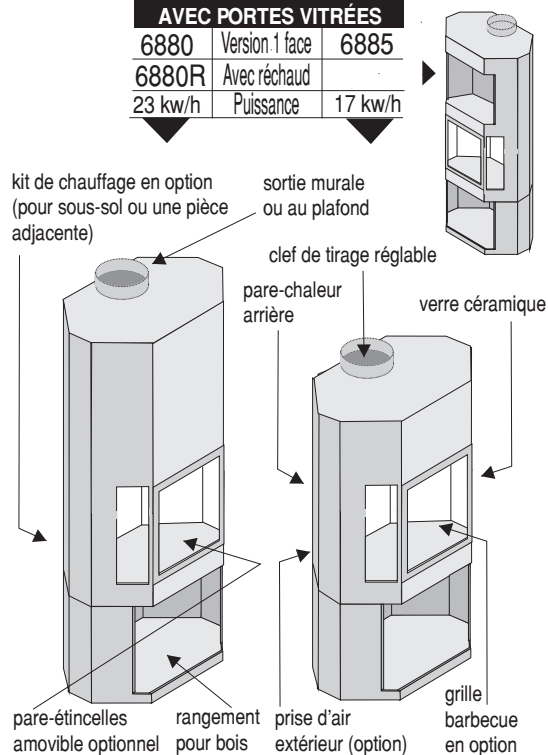

OPTIONS

- Kit de chauffage pour sous-sol ou pièce adjacente
- Grille barbecue en acier inoxydable
- Pare-étincelles rigide (modèles 6880 et 6885)
- Cache-cheminée octogonal
- Choix de couleurs
- Façades décoratives
- Prise d'air extérieur
- Réchaud incorporé pour cuisson

AVEC PORTES VITRÉES		
6880	Version 1 face	6885
6880R	Avec réchaud	
23 kw/h	Puissance	17 kw/h