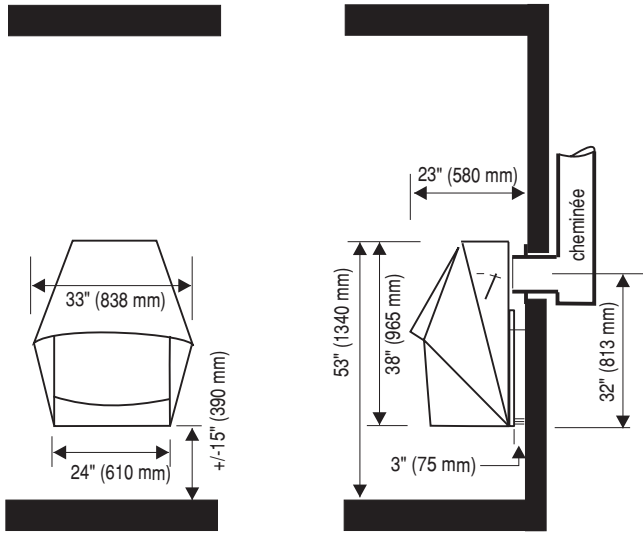

7005

Note: Les dégagements pour les foyers 5005 sont identiques aux dégagements des foyers 7005 illustrés ci-contre.

5005

Nos foyers sont fabriqués à la main, un à la fois, par des artisans passionnés et fiers de leur travail. C'est votre garantie d'une qualité de fabrication irréprochable.