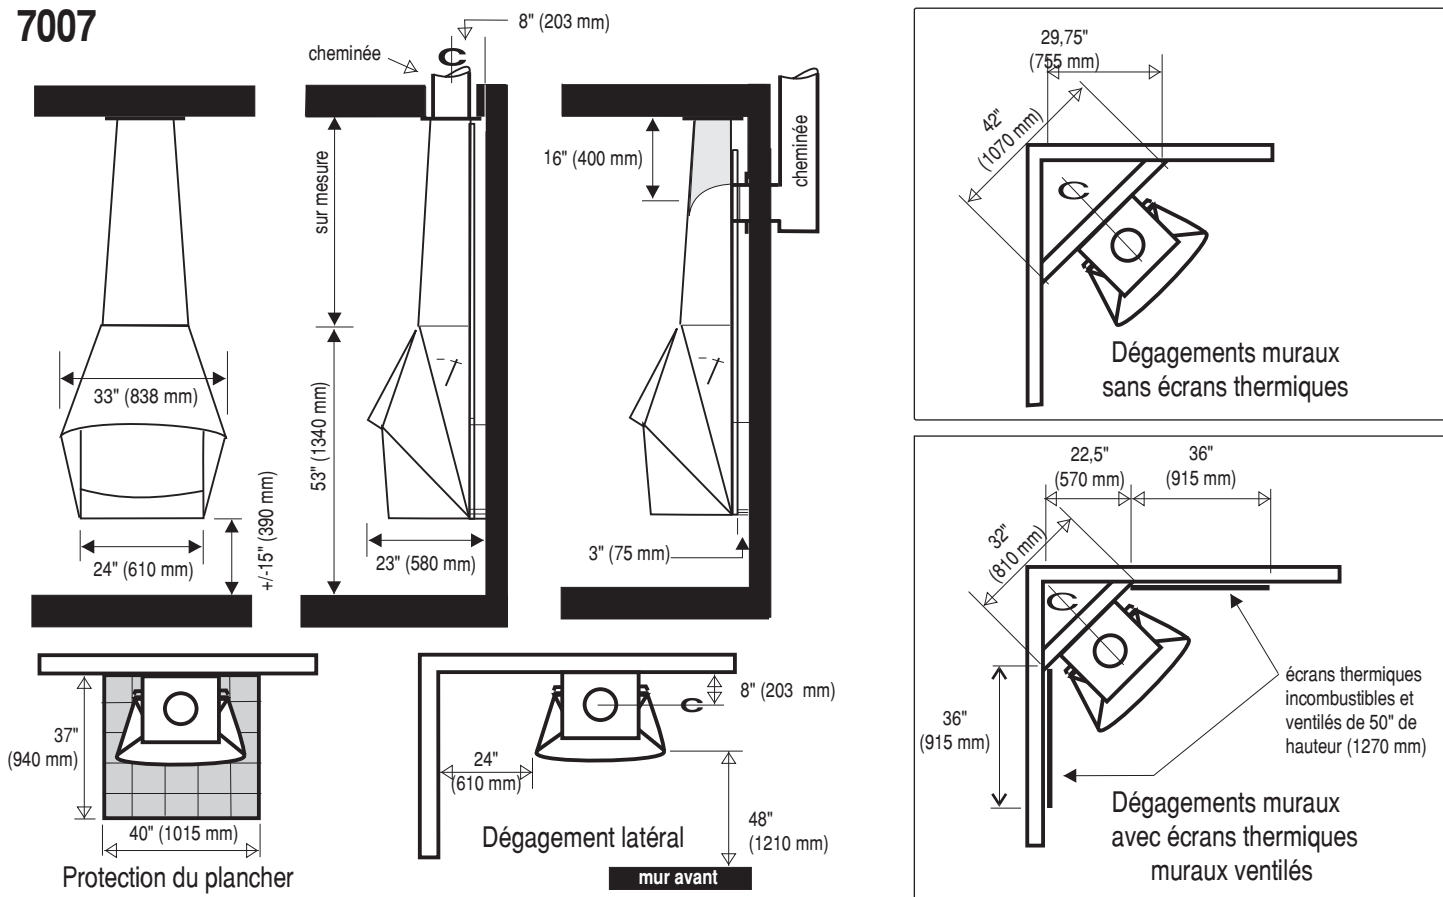

FOYERS OUVERTS

Don-Bar, une marque, un style, depuis 1966

Ne nécessitant aucun habillage, ni protection murale, ni modification particulière à votre structure de maison, les foyers de la série 7000 de Don-Bar vous offrent un rendement calorifique multi-directionnel optimal.

En créant un fort mouvement d'air chaud par convection naturelle autour de l'appareil, ils rendent ainsi inutile tout système de ventilation électrique.

En somme, ils représentent avec leurs lignes sobres un investissement de qualité à abri du temps et des modes !

CARACTÉRISTIQUES

- Sortie pour cheminée préfabriquée ou en maçonnerie de 8"
- Tiroir à cendres (7100 seulement)
- Pare-étincelles
- Clef de tirage à fermeture complète
- Homologué ULC
- Installation possible à 3" (75 mm) d'un mur combustible sans besoin de modifier le mur
- Capacité de chauffe: 7007, 7100 et 7120 : 800 à 1200 pi. car.
  5005 et 7005: 500 à 800 pi. car.

OPTIONS

- La hauteur standard des foyers est de 8'-0" (2438 mm). Toutefois, il est possible de commander un foyer sur mesures dont la hauteur et l'angle s'adapteront exactement à votre type de plafond
- Grille barbecue
- Écrans thermiques muraux
- Prise d'air extérieur
- 7007 et 7005 disponibles avec base autoportante
- Choix de couleurs
- Pare-étincelles sur gonds (7005, 7007, 7120)

7007