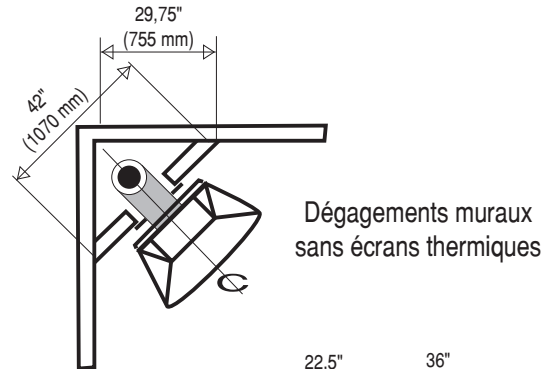

5005

Nos foyers sont fabriqués à la main, un à la fois, par des artisans passionnés et fiers de leur travail. C'est votre garantie d'une qualité de fabrication irréprochable.