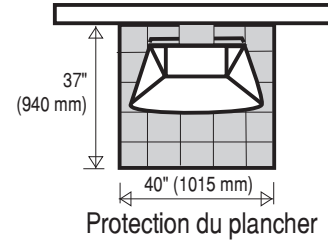

7005

Note: Les dégagements pour les foyers 5005 sont identiques aux dégagements des foyers 7005 illustrés ci-contre.

5005

Nos foyers sont fabriqués à la main, un à la fois, par des artisans passionnés et fiers de leur travail. C'est votre garantie d'une qualité de fabrication irréprochable.