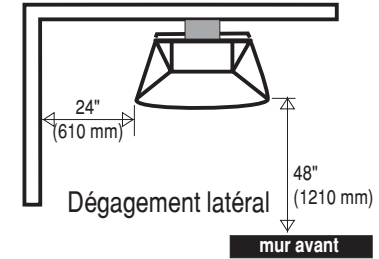

CARACTÉRISTIQUES

- Sortie pour cheminée préfabriquée ou en maçonnerie de 8"
- Tiroir à cendres (7100 seulement)
- Pare-étincelles
- Clef de tirage à fermeture complète
- Homologué ULC
- Installation possible à 3" (75 mm) d'un mur combustible sans besoin de modifier le mur
- Capacité de chauffe: 7007, 7100 et 7120 : 800 à 1200 pi. car.
5005 et 7005: 500 à 800 pi. car.

OPTIONS

- La hauteur standard des foyers est de 8'-0" (2438 mm). Toutefois, il est possible de commander un foyer sur mesures dont la hauteur et l'angle s'adapteront exactement à votre type de plafond
- Grille barbecue
- Écrans thermiques muraux
- Prise d'air extérieur
- 7007 et 7005 disponibles avec base autoportante
- Choix de couleurs
- Pare-étincelles sur gonds (7005, 7007, 7120)

7007

7100

7120

7005

Note: Les dégagements pour les foyers 5005 sont identiques aux dégagements des foyers 7005 illustrés ci-contre.

5005

Nos foyers sont fabriqués à la main, un à la fois, par des artisans passionnés et fiers de leur travail. C'est votre garantie d'une qualité de fabrication irréprochable.