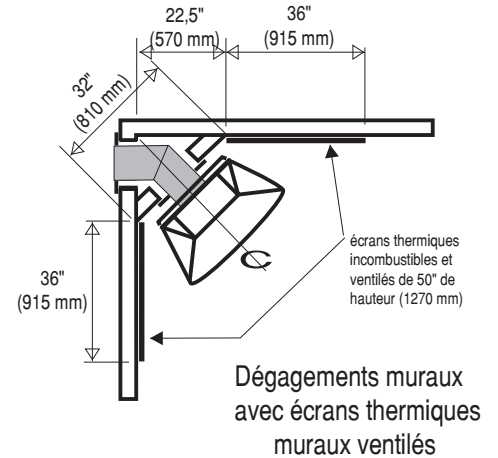

CARACTÉRISTIQUES

- Sortie pour cheminée préfabriquée ou en maçonnerie de 8"
- Tiroir à cendres (7100 seulement)
- Pare-étincelles
- Clef de tirage à fermeture complète
- Homologué ULC
- Installation possible à 3" (75 mm) d'un mur combustible sans besoin de modifier le mur
- Capacité de chauffe: 7007, 7100 et 7120 : 800 à 1200 pi. car.
5005 et 7005: 500 à 800 pi. car.

OPTIONS

- La hauteur standard des foyers est de 8'-0" (2438 mm). Toutefois, il est possible de commander un foyer sur mesures dont la hauteur et l'angle s'adapteront exactement à votre type de plafond
- Grille barbecue
- Écrans thermiques muraux
- Prise d'air extérieur
- 7007 et 7005 disponibles avec base autoportante
- Choix de couleurs
- Pare-étincelles sur gonds (7005, 7007, 7120)

7007

7100

7120

7005

Note: Les dégagements pour les foyers 5005 sont identiques aux dégagements des foyers 7005 illustrés ci-contre.

5005

Nos foyers sont fabriqués à la main, un à la fois, par des artisans passionnés et fiers de leur travail. C'est votre garantie d'une qualité de fabrication irréprochable.