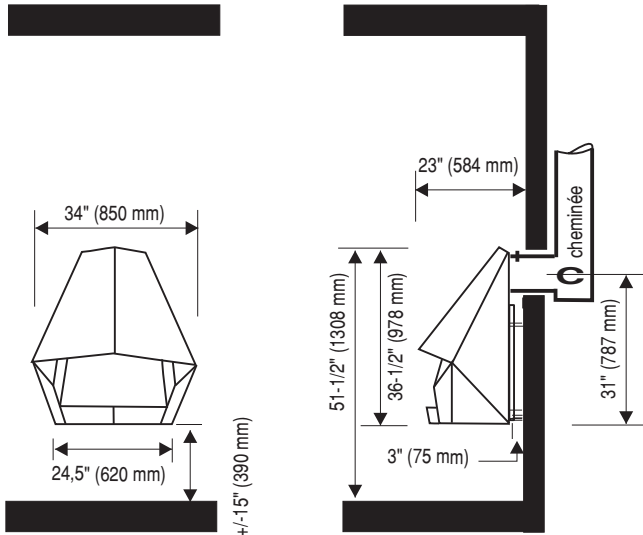

5005

Nos foyers sont fabriqués à la main, un à la fois, par des artisans passionnés et fiers de leur travail. C'est votre garantie d'une qualité de fabrication irréprochable.