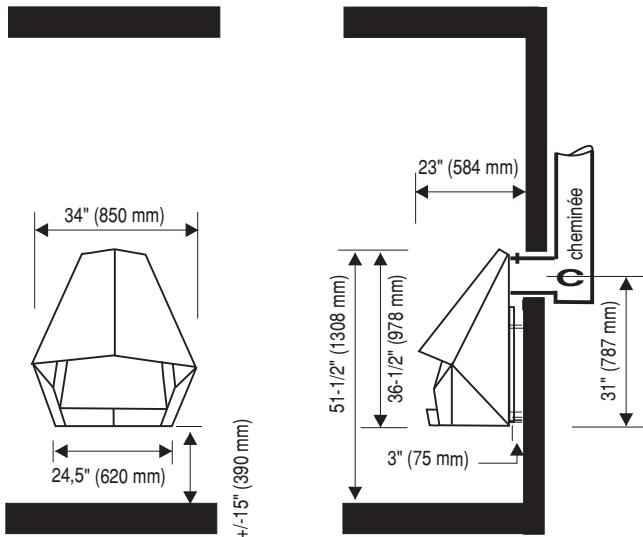

5005

Nos foyers sont fabriqués à la main, un à la fois, par des artisans passionnés et fiers de leur travail. C'est votre garantie d'une qualité de fabrication irréprochable.