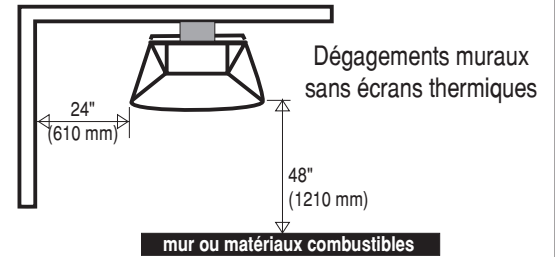

7005

Note: Les dégagements pour les foyers 5005 sont identiques aux dégagements des foyers 7005 illustrés ci-contre.

5005

Nos foyers sont fabriqués à la main, un à la fois, par des artisans passionnés et fiers de leur travail. C'est votre garantie d'une qualité de fabrication irréprochable.