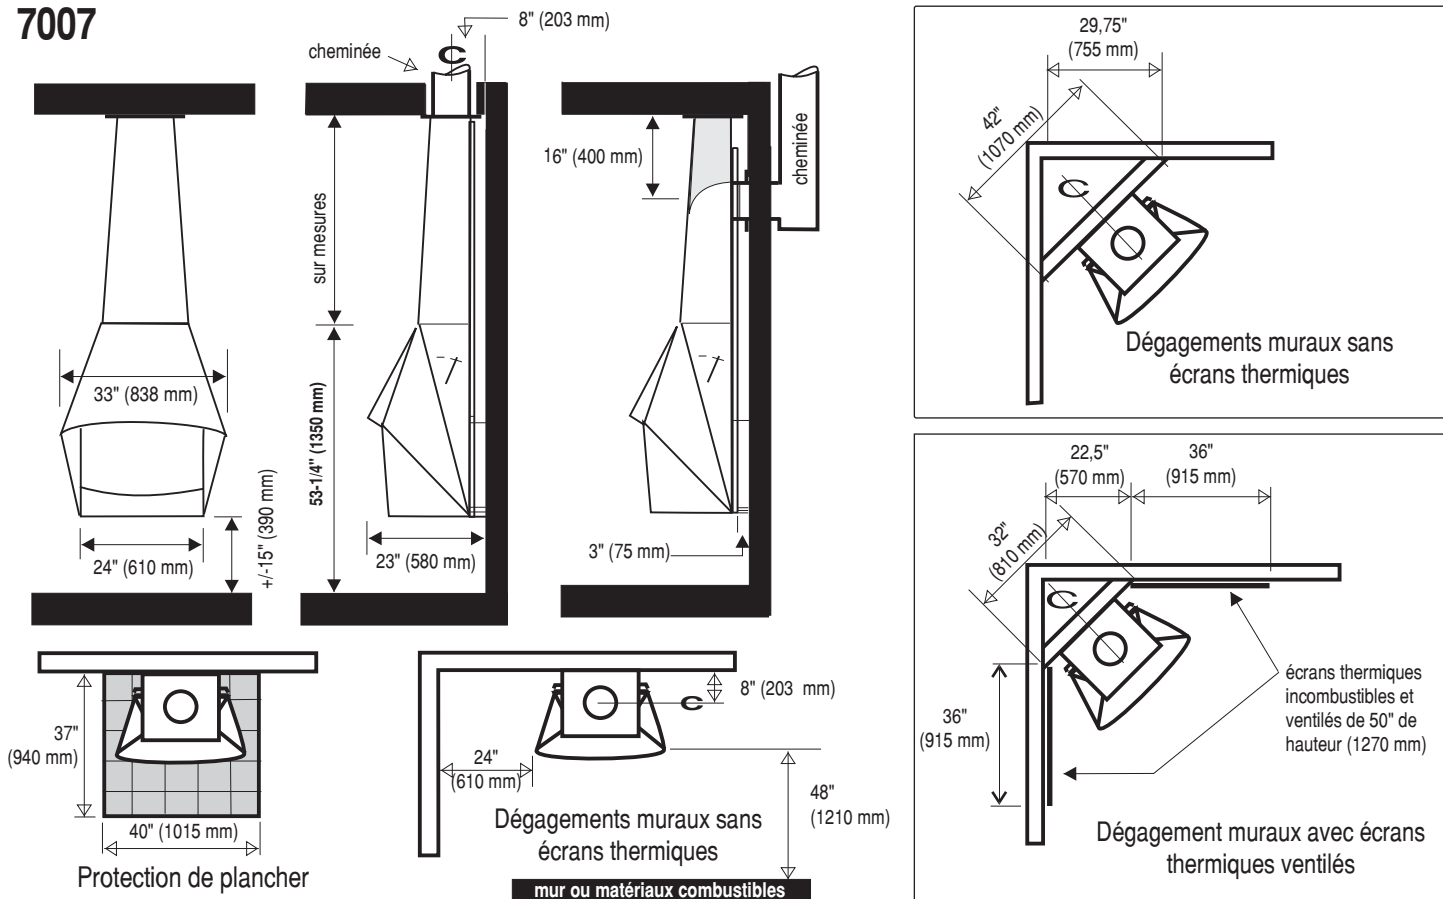

FOYERS OUVERTS

Don-Bar, un style, une signature, depuis 1966

Ne nécessitant aucun habillage, ni protection murale, ni modification particulière à votre structure de maison, les foyers de la série 7000 de Don-Bar vous offrent un rendement calorifique multi-directionnel optimal.

En créant un fort mouvement d'air chaud par convection naturelle autour de l'appareil, ils rendent ainsi inutile tout système de ventilation électrique.

En somme, ils représentent avec leurs lignes sobres un investissement de qualité à abri du temps et des modes !

CARACTÉRISTIQUES

- Sortie pour cheminée préfabriquée ou en maçonnerie de 8"
- Tiroir à cendres (7100 seulement)
- Pare-étincelles
- Clef de tirage à fermeture complète
- Homologué ULC. Certifié EPA Exempt
- Installation possible à 3" (75 mm) d'un mur combustible sans besoin de modifier le mur
- Capacité de chauffe: 7007, 7100 et 7120 : 800 à 1200 pi. car.
  5005 et 7005: 500 à 800 pi. car.

OPTIONS

- La hauteur standard des foyers est de 8'-0" (2438 mm). Toutefois, il est possible de commander un foyer sur mesures dont la hauteur et l'angle s'adapteront exactement à votre type de plafond
- Grille barbecue
- Écrans thermiques muraux
- Prise d'air extérieur
- 7007 et 7005 disponibles avec base autoportante
- Choix de couleurs
- Pare-étincelles sur gonds (7005, 7007, 7120)

7007