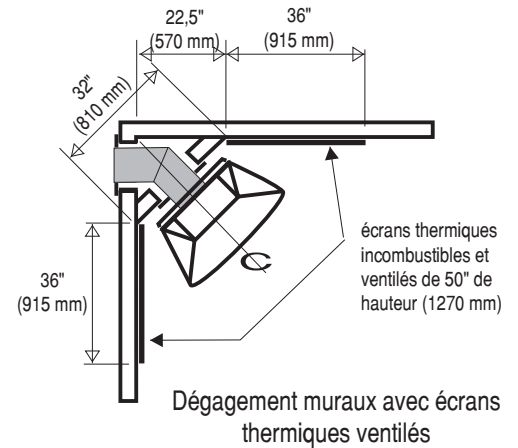

5005

Nos foyers sont fabriqués à la main, un à la fois, par des artisans passionnés et fiers de leur travail. C'est votre garantie d'une qualité de fabrication irréprochable.