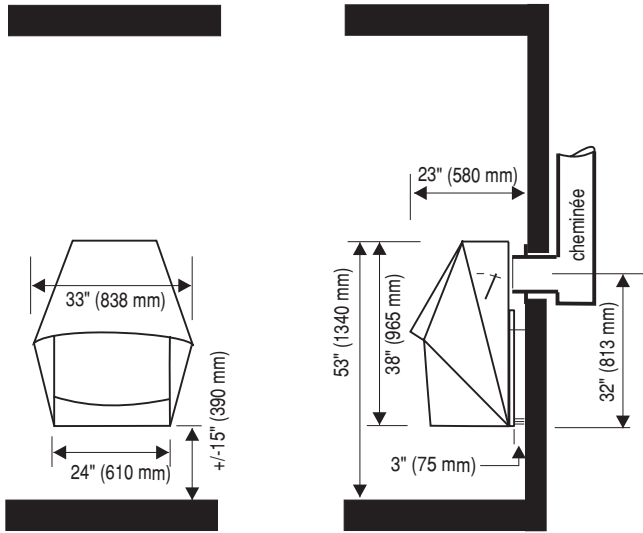

7005

Note: Les dégagements pour les foyers 5005 sont identiques aux dégagements des foyers 7005 illustrés ci-contre.

5005

Nos foyers sont fabriqués à la main, un à la fois, par des artisans passionnés et fiers de leur travail. C'est votre garantie d'une qualité de fabrication irréprochable.