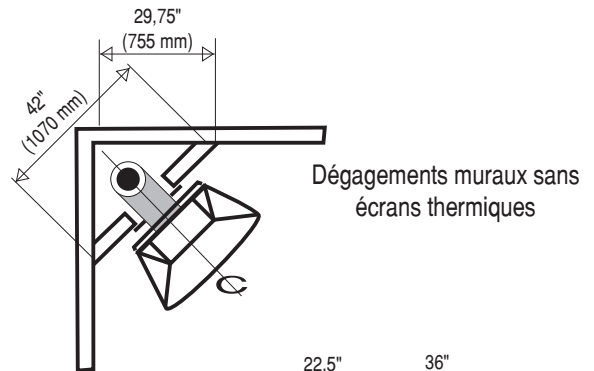

5005

Nos foyers sont fabriqués à la main, un à la fois, par des artisans passionnés et fiers de leur travail. C'est votre garantie d'une qualité de fabrication irréprochable.