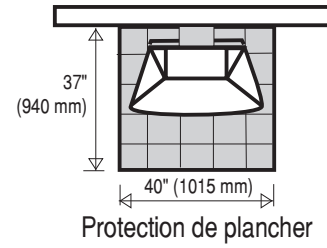

7005

Note: Les dégagements pour les foyers 5005 sont identiques aux dégagements des foyers 7005 illustrés ci-contre.

5005

Nos foyers sont fabriqués à la main, un à la fois, par des artisans passionnés et fiers de leur travail. C'est votre garantie d'une qualité de fabrication irréprochable.